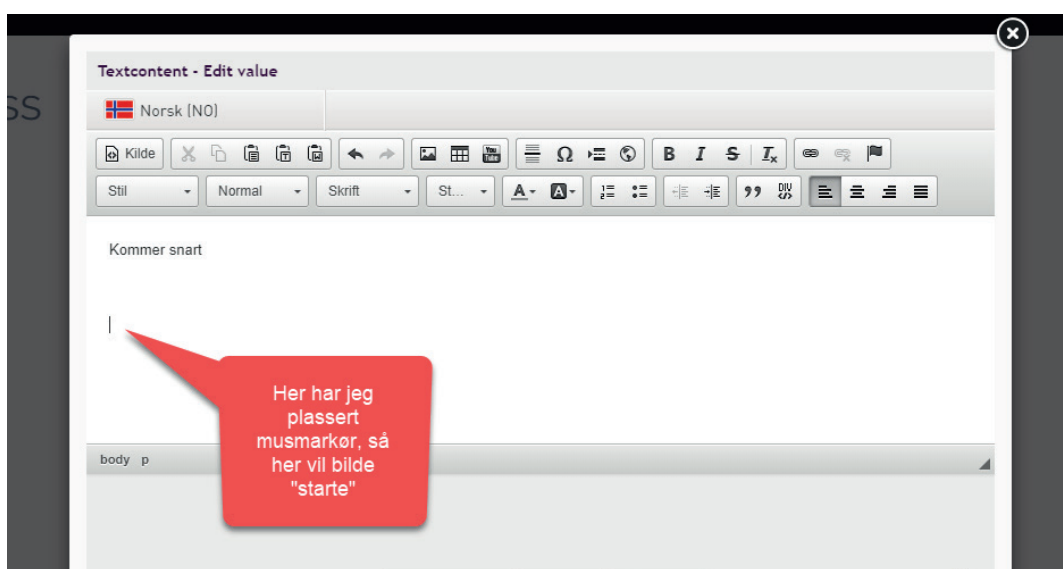

Sette inn bilder - Open edit pop-up

1. Nb! Klikk inne i tekstfeltet der du skal plassere bildet først
2. Klikk på ikonet "Bilde"