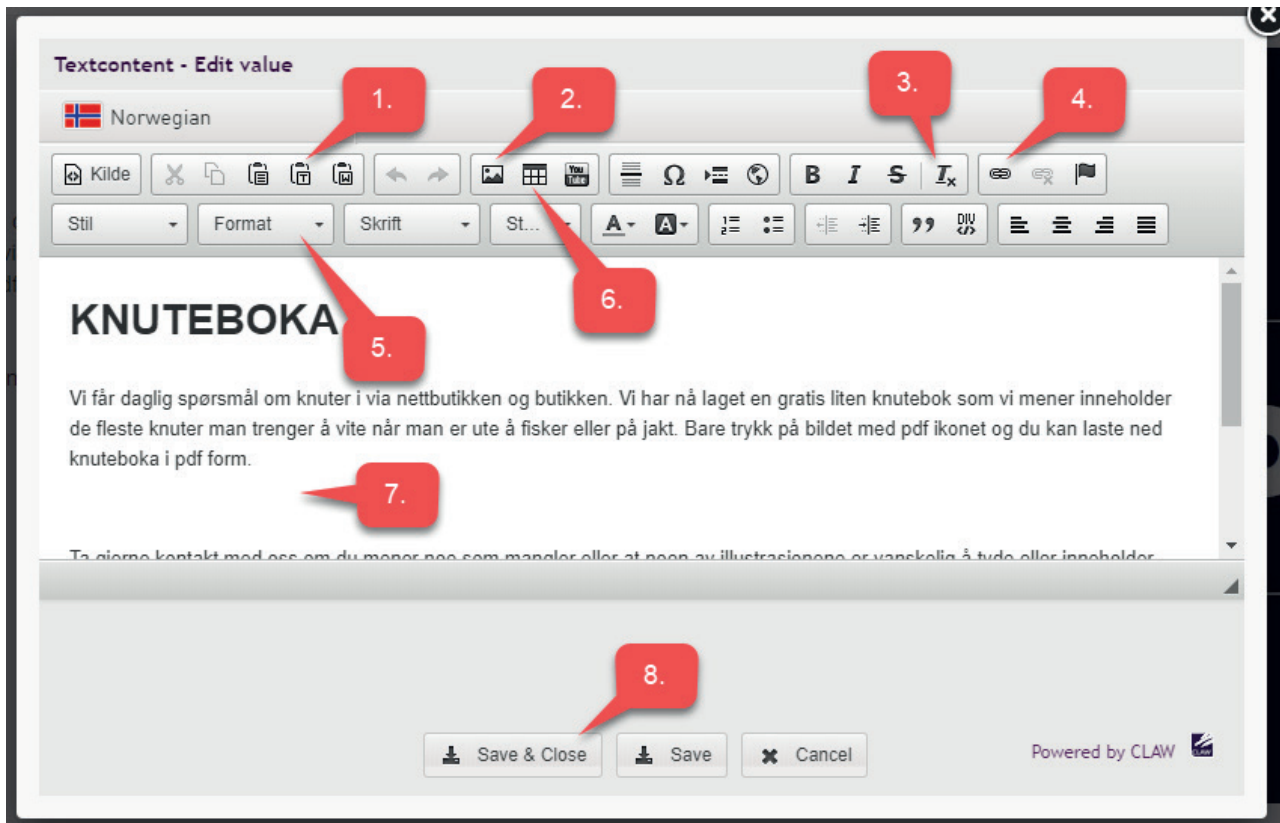

Ikon 1. Penn - Rediger tekst i "Frontend" - Etter du har gjort endringer. Trykk på "Diskett" for å lagre

Ikon 2. Mappe "open edit pop-up (mest brukt)

Her får du opp en meny med ulike valg du kan gjøre med tekstfeltet

Ikon 3. Versions

Her kan du "Angre" om du har lagt til noe helt feil på siden, så kan du gå tilbake til versjon du har lagret tidligere.

Legge til tekst - Open edit pop-up

1. Lim inn tekst: Om du har tekst som skal inn feks. fra word eller andre nettsider. Så må du "lime inn" teksten som "Ren tekst". Om du ikke gjør dette og limer rett inn i tekstfeltet under, så beholder du ikke formateringen på tekst på siden. Og du kan blant annet få feil utførelse på standard font du benytter på nettsiden.
2. Sette inn bilder. --> Forklaring side 4-5
3. Formattere tekst - Om du har feil formattering på tekst i nettsiden. Merk teksten som er feil og klikk på denne knappen.
4. Sette inn linker. --> Forklaring side 7
5. Sett størrelse på overskrifter. Dette er meget viktig, pgs blant annet søkemotorer som Google leter etter slike headinger når de scanner din side. Overskrifts heading 1-2-3-4 er mest brukt
6. Sette inn tabell. --> Forklaring side 6
6. Tekstfelt. Her kan du skrive rett inn ny tekst, eller gjøre endringer i teksten din.
7. Når du er ferdig å redigere inn ny tekst. Trykk "Save & Close"