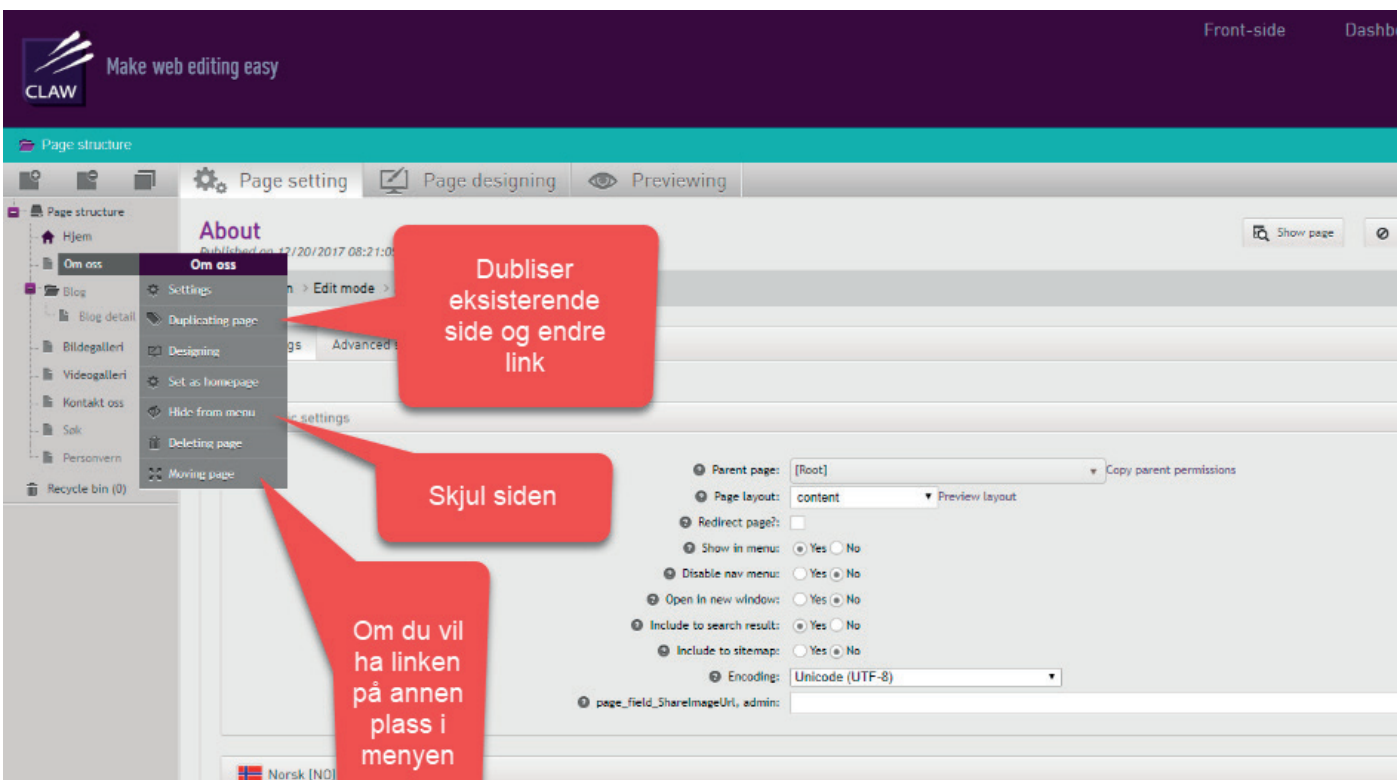

1. Trykk på velg fil

2. Husk å lagre bildet til vår server

Om oss

Kommer snart

Sette inn tabell - Open edit pop-up

Sette inn linker - Open edit pop-up

Sette inn linker - Pä bilder

Sette inn YouTube filmer - Open edit pop-up

Sette inn linker - På bilder

Banner bilde - forsiden

Endre/legge til linker i meny

ADMINISTRERE DIN EHANDELSSIDE

Tilgang til Ehandelsystemet:

The screenshot shows the JAFI website front-end. At the top, there is a navigation bar with links for 'Nettbutikk', 'Om JAFI', 'Kundeservice', 'Aktivitetskalender', 'Knuteboka', and 'Kontakt oss'. On the right, there are icons for 'Ønskeliste', 'Min side', and 'Min kurv'. Below the navigation bar, there is a search bar and a main content area with several banners. One banner features 'CRISP' boots with the text 'Vi har TITAN NW GTX® på'. Another banner features 'SHIMANO' with the text 'Se vårt utvalg'. A third banner features 'VORN EQUIPMENT' with the text 'Se vårt utvalg'. A red callout box points to the 'Ehandel' option in the top navigation menu, with the text 'Klikk her for å komme til ehandel systemet'. Another red callout box points to the 'Ehandel' option in the main content area, with the text 'Høyreklikk på siden så får du opp denne menyen'. A third red callout box points to the 'webmaster' link in the bottom right corner, with the text 'Klikk her for å komme til ehandel systemet'.