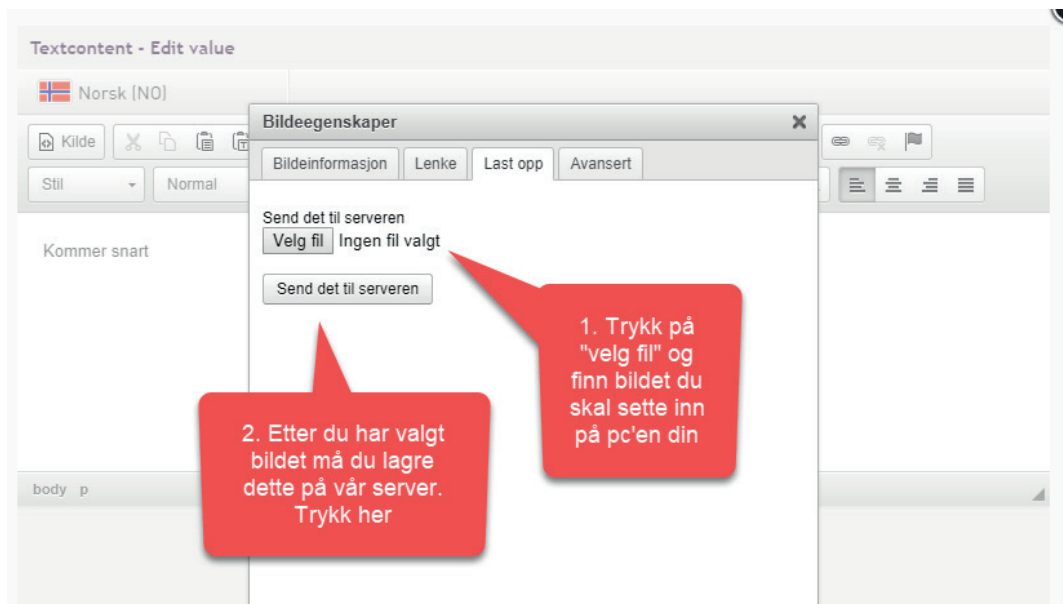

Ikon 3. Versions

Her kan du "Angre" om du har lagt til noe helt feil på siden, så kan du gå tilbake til versjon du har lagret tidligere.

Legge til tekst - Open edit pop-up

1. Lim inn tekst: Om du har tekst som skal inn feks. fra word eller andre nettsider. Så må du "lime inn" teksten som "Ren tekst". Om du ikke gjør dette og limer rett inn i tekstfeltet under, så beholder du ikke formateringen på tekst på siden. Og du kan blant annet få feil utførelse på standard font du benytter på nettsiden.
2. Sette inn bilder. --> Forklaring side 4-5
3. Formattere tekst - Om du har feil formattering på tekst i nettsiden. Merk teksten som er feil og klikk på denne knappen.
4. Sette inn linker. --> Forklaring side 7
5. Sett størrelse på overskrifter. Dette er meget viktig, pgs blant annet søkemotorer som Google leter etter slike headinger når de scanner din side. Overskrifts heading 1-2-3-4 er mest brukt
6. Sette inn tabell. --> Forklaring side 6
6. Tekstfelt. Her kan du skrive rett inn ny tekst, eller gjøre endringer i teksten din.
7. Når du er ferdig å redigere inn ny tekst. Trykk "Save & Close"

Sette inn bilder - Open edit pop-up

1. Nb! Klikk inne i tekstfeltet der du skal plassere bildet først
2. Klikk på ikonet "Bilde"

1. "Last opp" Første gang må du alltid laste opp bildet til vår server
2. "Bla gjennom tjener" Om du har lastet opp et bilde og vil bruke dette flere plasser, så finner du bildet ditt her