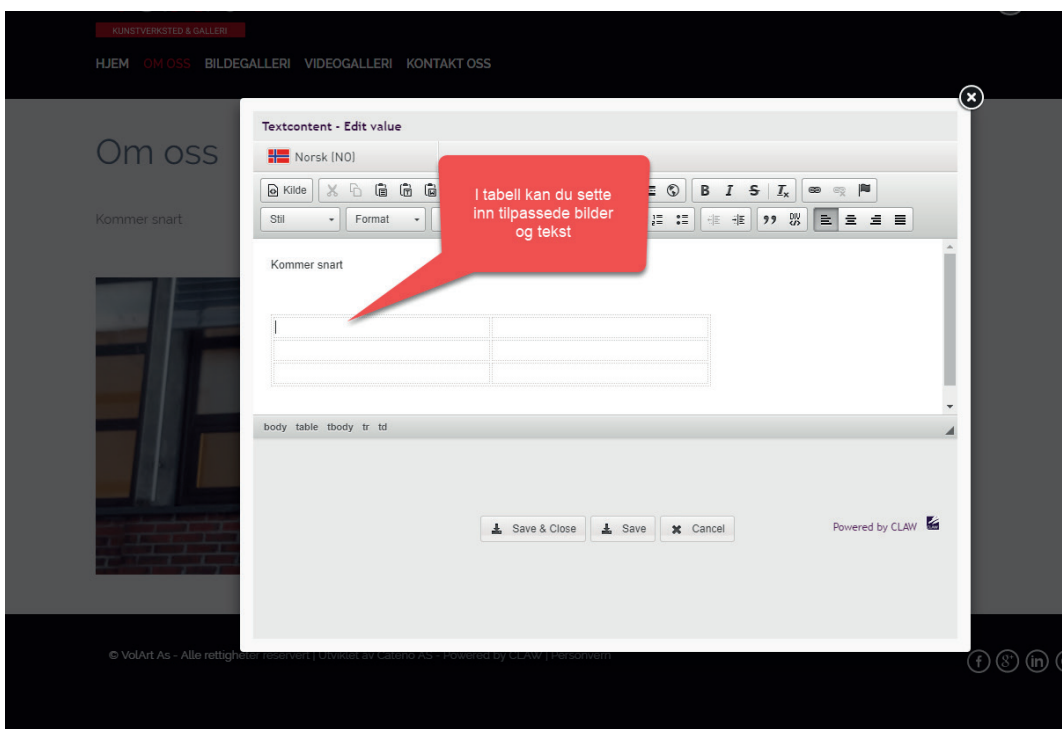

1. Trykk på velg fil

2. Husk å lagre bildet til vår server

Om oss

Kommer snart

Sette inn tabell - Open edit pop-up

Sette inn linker - Open edit pop-up

Sette inn linker - Pä bilder

Sette inn YouTube filmer - Open edit pop-up

Sette inn linker - På bilder

Banner bilde - forsiden

Endre/legge til linker i meny

ADMINISTRERE DIN EHANDELSSIDE

Tilgang til Ehandelsystemet:

The screenshot shows the JAFI website front-end. At the top, there is a navigation bar with links for 'Nettbutikk', 'Om JAFI', 'Kundeservice', 'Aktivitetskalender', 'Knuteboka', and 'Kontakt oss'. On the right, there are icons for 'Ønskeliste', 'Min side', and 'Min kurv'. Below the navigation bar, there is a search bar and a main content area with several banners. One banner features 'CRISP' boots with the text 'Vi har TITAN NW GTX® på'. Another banner features 'SHIMANO' with the text 'Se vårt utvalg'. A third banner features 'VORN EQUIPMENT' with the text 'Se vårt utvalg'. A red callout box points to the 'Ehandel' option in the top navigation menu, with the text 'Klikk her for å komme til ehandel systemet'. Another red callout box points to the 'Ehandel' option in the main content area, with the text 'Høyreklikk på siden så får du opp denne menyen'. A third red callout box points to the 'webmaster' link in the bottom right corner, with the text 'Klikk her for å komme til ehandel systemet'.