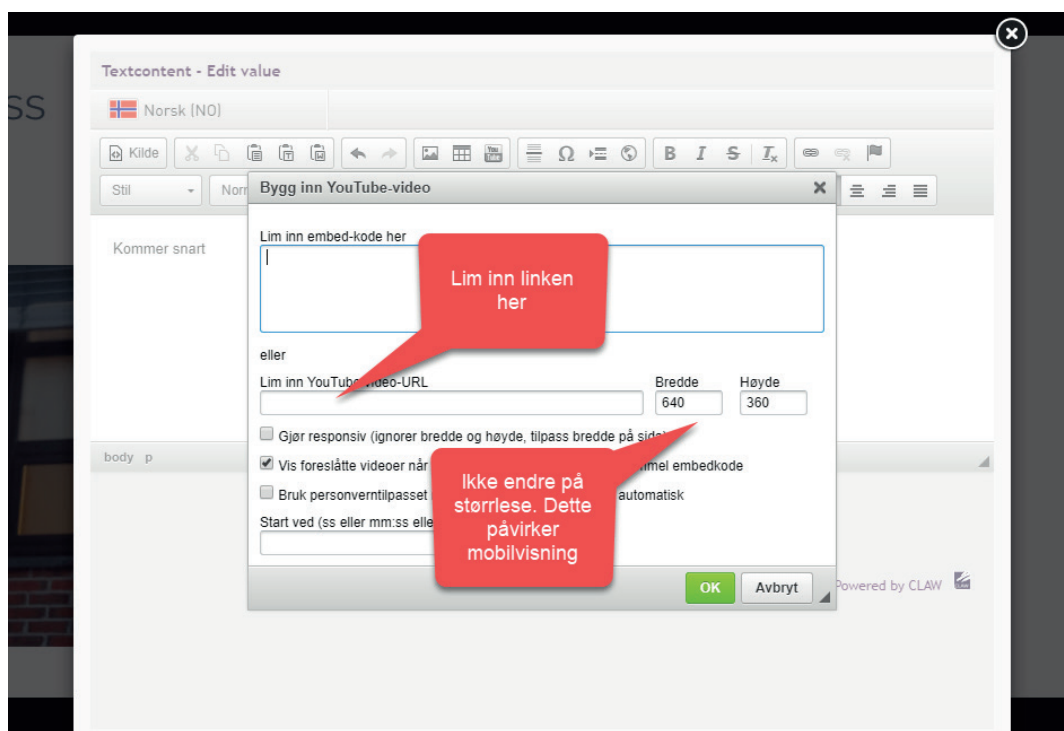

Sette inn bilder - Open edit pop-up

1. Nb! Klikk inne i tekstfeltet der du skal plassere bildet først
2. Klikk på ikonet "Bilde"

1. "Last opp" Første gang må du alltid laste opp bildet til vår server
2. "Bla gjennom tjener" Om du har lastet opp et bilde og vil bruke dette flere plasser, så finner du bildet ditt her

1. Trykk på velg fil

2. Husk å lagre bildet til vår server

Om oss

Kommer snart

Sette inn tabell - Open edit pop-up

Sette inn linker - Open edit pop-up

Sette inn linker - Pä bilder

Sette inn YouTube filmer - Open edit pop-up

Sette inn linker - På bilder

Banner bilde - forsiden

Endre/legge til linker i meny

ADMINISTRERE DIN EHANDELSSIDE

Tilgang til Ehandelsystemet:

The screenshot shows the JAFI website front-end. At the top, there is a navigation bar with links for 'Nettbutikk', 'Om JAFI', 'Kundeservice', 'Aktivitetskalender', 'Knuteboka', and 'Kontakt oss'. On the right, there are icons for 'Ønskeliste', 'Min side', and 'Min kurv'. Below the navigation bar, there is a search bar and a main content area with several banners. One banner features 'CRISP' boots with the text 'Vi har TITAN NW GTX® på'. Another banner features 'SHIMANO' with the text 'Se vårt utvalg'. A third banner features 'VORN EQUIPMENT' with the text 'Se vårt utvalg'. A red callout box points to the 'Ehandel' option in the top navigation menu, with the text 'Klikk her for å komme til ehandel systemet'. Another red callout box points to the 'Ehandel' option in the main content area, with the text 'Høyreklikk på siden så får du opp denne menyen'. A third red callout box points to the 'webmaster' link in the bottom right corner, with the text 'Klikk her for å komme til ehandel systemet'.