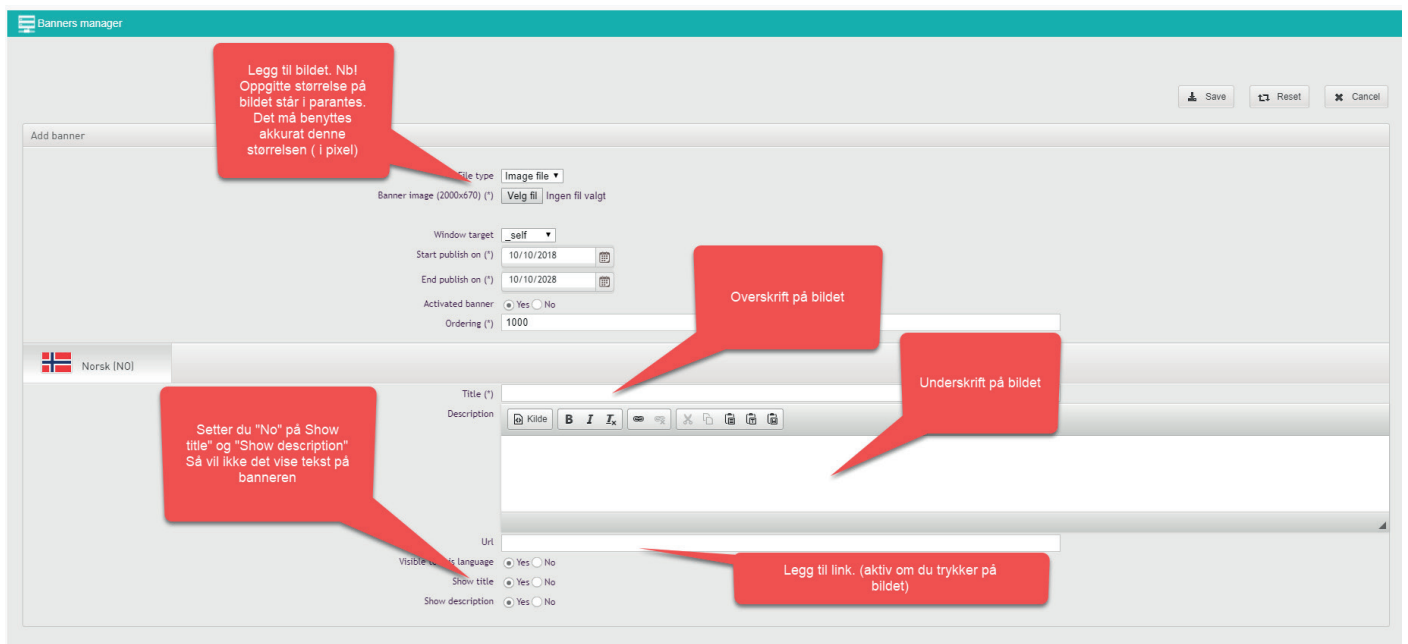

Sette inn bilder - Open edit pop-up

1. Nb! Klikk inne i tekstfeltet der du skal plassere bildet først
2. Klikk på ikonet "Bilde"

1. "Last opp" Første gang må du alltid laste opp bildet til vår server
2. "Bla gjennom tjener" Om du har lastet opp et bilde og vil bruke dette flere plasser, så finner du bildet ditt her

1. Trykk på velg fil

2. Husk å lagre bildet til vår server

Om oss

Kommer snart

Sette inn tabell - Open edit pop-up

Sette inn linker - Open edit pop-up

Sette inn linker - Pä bilder

Sette inn YouTube filmer - Open edit pop-up

Sette inn linker - På bilder

Banner bilde - forsiden

Endre/legge til linker i meny

ADMINISTRERE DIN EHANDELSSIDE

Tilgang til Ehandelsystemet:

The screenshot shows the JAFI website front-end. At the top, there is a navigation bar with links for 'Nettbutikk', 'Om JAFI', 'Kundeservice', 'Aktivitetskalender', 'Knuteboka', and 'Kontakt oss'. On the right, there are icons for 'Ønskeliste', 'Min side', and 'Min kurv'. Below the navigation bar, there is a search bar and a main content area with several banners. One banner features 'CRISP' boots with the text 'Vi har TITAN NW GTX® på'. Another banner features 'SHIMANO' with the text 'Se vårt utvalg'. A third banner features 'VORN EQUIPMENT' with the text 'Se vårt utvalg'. A red callout box points to the 'Ehandel' option in the top navigation menu, with the text 'Klikk her for å komme til ehandel systemet'. Another red callout box points to the 'Ehandel' option in the main content area, with the text 'Høyreklikk på siden så får du opp denne menyen'. A third red callout box points to the 'webmaster' link in the bottom right corner, with the text 'Klikk her for å komme til ehandel systemet'.