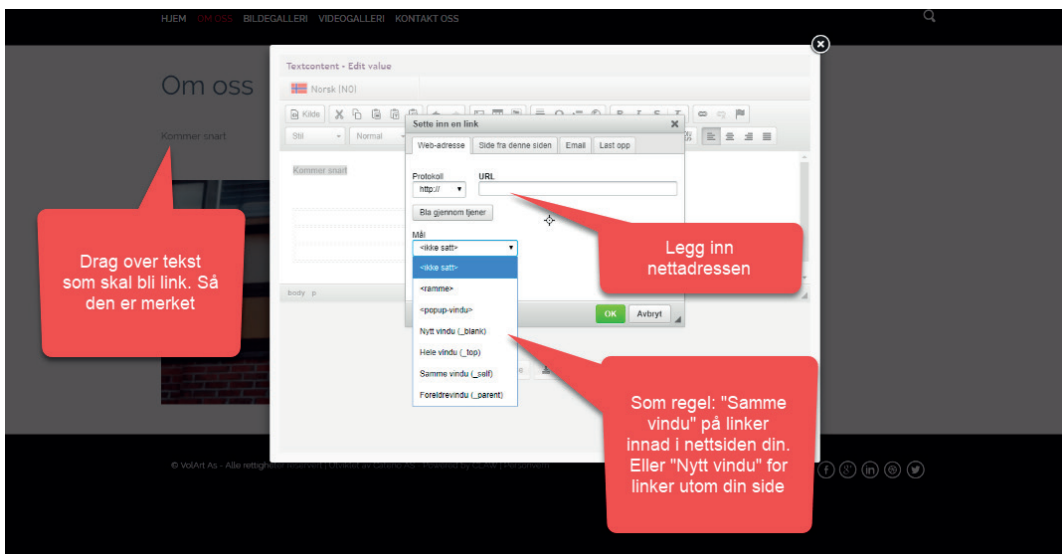

Sette inn bilder - Open edit pop-up

1. Nb! Klikk inne i tekstfeltet der du skal plassere bildet først
2. Klikk på ikonet "Bilde"

1. "Last opp" Første gang må du alltid laste opp bildet til vår server
2. "Bla gjennom tjener" Om du har lastet opp et bilde og vil bruke dette flere plasser, så finner du bildet ditt her

1. Trykk på velg fil

2. Husk å lagre bildet til vår server

Om oss

Kommer snart

Sette inn tabell - Open edit pop-up

Sette inn linker - Open edit pop-up

Sette inn linker - Pä bilder

Sette inn YouTube filmer - Open edit pop-up

Sette inn linker - På bilder

Banner bilde - forsiden

Endre/legge til linker i meny

ADMINISTRERE DIN EHANDELSSIDE

Tilgang til Ehandelsystemet:

The screenshot shows the JAFI website front-end. At the top, there is a navigation bar with links for 'Nettbutikk', 'Om JAFI', 'Kundeservice', 'Aktivitetskalender', 'Knuteboka', and 'Kontakt oss'. On the right, there are icons for 'Ønskeliste', 'Min side', and 'Min kurv'. Below the navigation bar, there is a search bar and a main content area with several banners. One banner features 'CRISP' boots with the text 'Vi har TITAN NW GTX® på'. Another banner features 'SHIMANO' with the text 'Se vårt utvalg'. A third banner features 'VORN EQUIPMENT' with the text 'Se vårt utvalg'. A red callout box points to the 'Ehandel' option in the top navigation menu, with the text 'Klikk her for å komme til ehandel systemet'. Another red callout box points to the 'Ehandel' option in the main content area, with the text 'Høyreklikk på siden så får du opp denne menyen'. A third red callout box points to the 'webmaster' link in the bottom right corner, with the text 'Klikk her for å komme til ehandel systemet'.