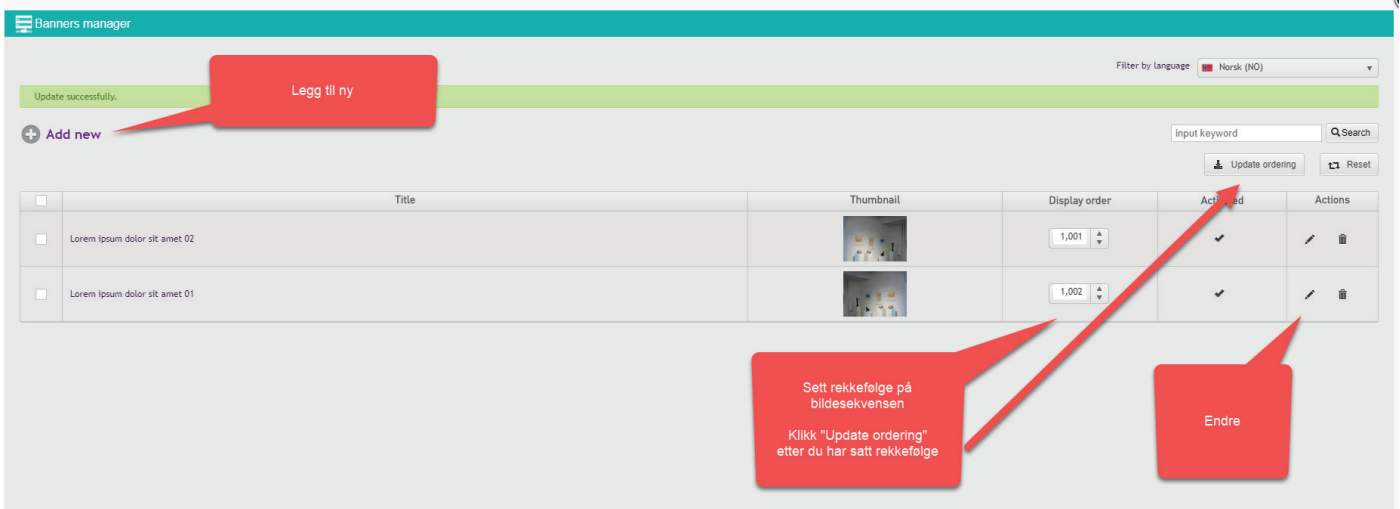

Sette inn bilder - Open edit pop-up

1. Nb! Klikk inne i tekstfeltet der du skal plassere bildet først
2. Klikk på ikonet "Bilde"

1. "Last opp" Første gang må du alltid laste opp bildet til vår server
2. "Bla gjennom tjener" Om du har lastet opp et bilde og vil bruke dette flere plasser, så finner du bildet ditt her

1. Trykk på velg fil

2. Husk å lagre bildet til vår server

Om oss

Kommer snart

Sette inn tabell - Open edit pop-up

Sette inn linker - Open edit pop-up

Sette inn linker - Pä bilder

Sette inn YouTube filmer - Open edit pop-up

Sette inn linker - På bilder

Banner bilde - forsiden

Endre/legge til linker i meny

ADMINISTRERE DIN EHANDELSSIDE

Tilgang til Ehandelsystemet:

The screenshot shows the JAFI website front-end. At the top, there is a navigation bar with links for 'Nettbutikk', 'Om JAFI', 'Kundeservice', 'Aktivitetskalender', 'Knuteboka', and 'Kontakt oss'. On the right, there are icons for 'Ønskeliste', 'Min side', and 'Min kurv'. Below the navigation bar, there is a search bar and a main content area with several banners. One banner features 'CRISP' boots with the text 'Vi har TITAN NW GTX® på'. Another banner features 'SHIMANO' with the text 'Se vårt utvalg'. A third banner features 'VORN EQUIPMENT' with the text 'Se vårt utvalg'. A red callout box points to the 'Ehandel' option in the top navigation menu, with the text 'Klikk her for å komme til ehandel systemet'. Another red callout box points to the 'Ehandel' option in the main content area, with the text 'Høyreklikk på siden så får du opp denne menyen'. A third red callout box points to the 'webmaster' link in the bottom right corner, with the text 'Klikk her for å komme til ehandel systemet'.