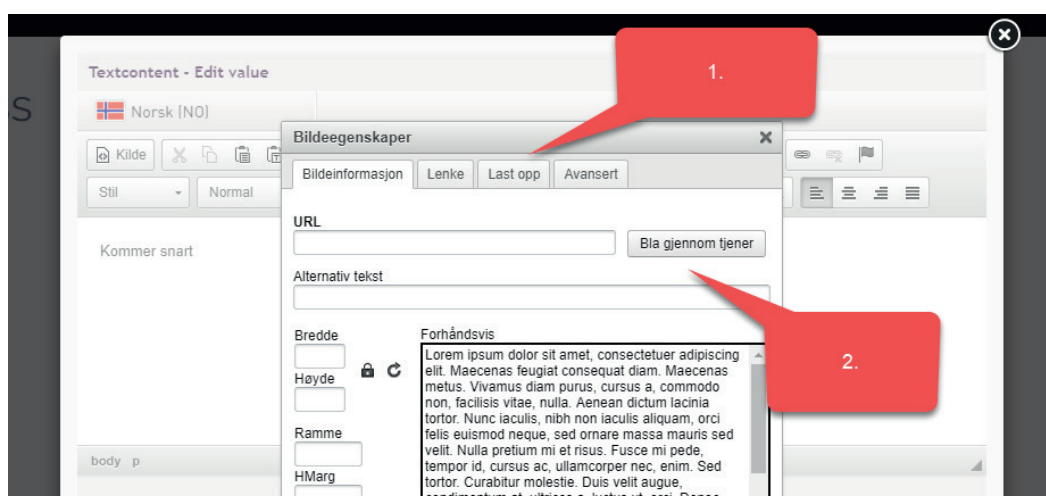

Ikon 3. Versions

Her kan du "Angre" om du har lagt til noe helt feil på siden, så kan du gå tilbake til versjon du har lagret tidligere.

Legge til tekst - Open edit pop-up

1. Lim inn tekst: Om du har tekst som skal inn feks. fra word eller andre nettsider. Så må du "lime inn" teksten som "Ren tekst". Om du ikke gjør dette og limer rett inn i tekstfeltet under, så beholder du ikke formateringen på tekst på siden. Og du kan blant annet få feil utførelse på standard font du benytter på nettsiden.
2. Sette inn bilder. --> Forklaring side 4-5
3. Formattere tekst - Om du har feil formattering på tekst i nettsiden. Merk teksten som er feil og klikk på denne knappen.
4. Sette inn linker. --> Forklaring side 7
5. Sett størrelse på overskrifter. Dette er meget viktig, pgs blant annet søkemotorer som Google leter etter slike headinger når de scanner din side. Overskrifts heading 1-2-3-4 er mest brukt
6. Sette inn tabell. --> Forklaring side 6
6. Tekstfelt. Her kan du skrive rett inn ny tekst, eller gjøre endringer i teksten din.
7. Når du er ferdig å redigere inn ny tekst. Trykk "Save & Close"

Sette inn bilder - Open edit pop-up

1. Nb! Klikk inne i tekstfeltet der du skal plassere bildet først
2. Klikk på ikonet "Bilde"

1. "Last opp" Første gang må du alltid laste opp bildet til vår server
2. "Bla gjennom tjener" Om du har lastet opp et bilde og vil bruke dette flere plasser, så finner du bildet ditt her