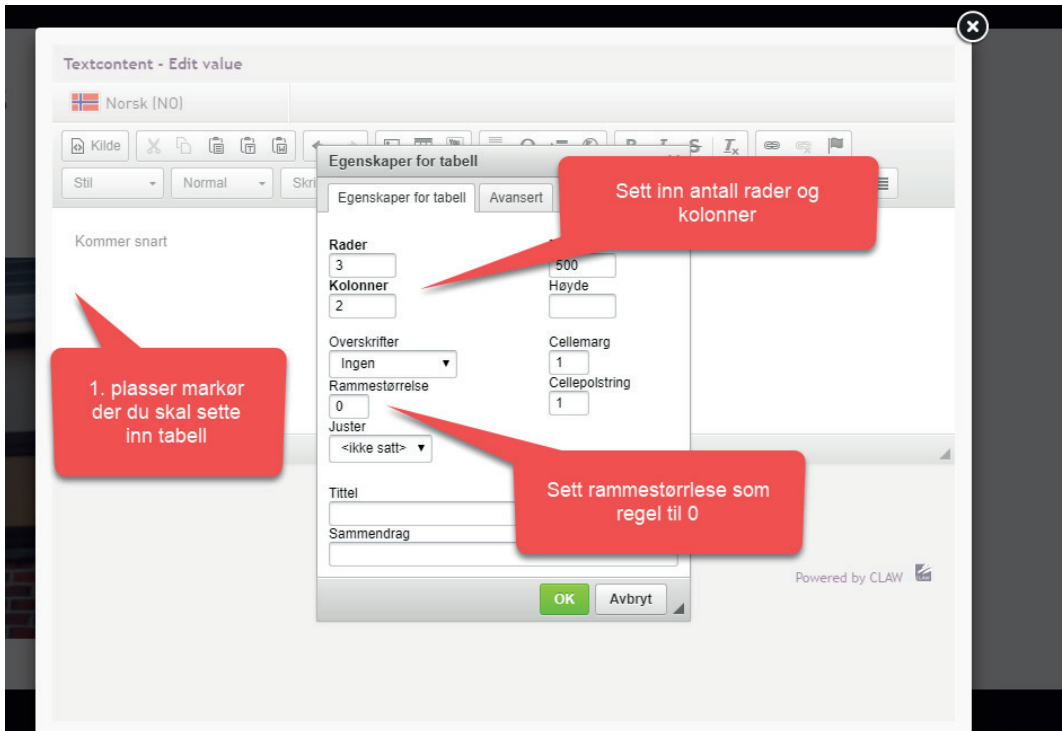

Sette inn bilder - Open edit pop-up

1. Nb! Klikk inne i tekstfeltet der du skal plassere bildet først
2. Klikk på ikonet "Bilde"

1. "Last opp" Første gang må du alltid laste opp bildet til vår server
2. "Bla gjennom tjener" Om du har lastet opp et bilde og vil bruke dette flere plasser, så finner du bildet ditt her

1. Trykk på velg fil

2. Husk å lagre bildet til vår server

Om oss

Kommer snart

Sette inn tabell - Open edit pop-up

Sette inn linker - Open edit pop-up

Sette inn linker - Pä bilder

Sette inn YouTube filmer - Open edit pop-up

Sette inn linker - På bilder

Banner bilde - forsiden

Endre/legge til linker i meny

ADMINISTRERE DIN EHANDELSSIDE

Tilgang til Ehandelsystemet:

The screenshot shows the JAFI website front-end. At the top, there is a navigation bar with links for 'Nettbutikk', 'Om JAFI', 'Kundeservice', 'Aktivitetskalender', 'Knuteboka', and 'Kontakt oss'. On the right, there are icons for 'Ønskeliste', 'Min side', and 'Min kurv'. Below the navigation bar, there is a search bar and a main content area with several banners. One banner features 'CRISP' boots with the text 'Vi har TITAN NW GTX® på'. Another banner features 'SHIMANO' with the text 'Se vårt utvalg'. A third banner features 'VORN EQUIPMENT' with the text 'Se vårt utvalg'. A red callout box points to the 'Ehandel' option in the top navigation menu, with the text 'Klikk her for å komme til ehandel systemet'. Another red callout box points to the 'Ehandel' option in the main content area, with the text 'Høyreklikk på siden så får du opp denne menyen'. A third red callout box points to the 'webmaster' link in the bottom right corner, with the text 'Klikk her for å komme til ehandel systemet'.