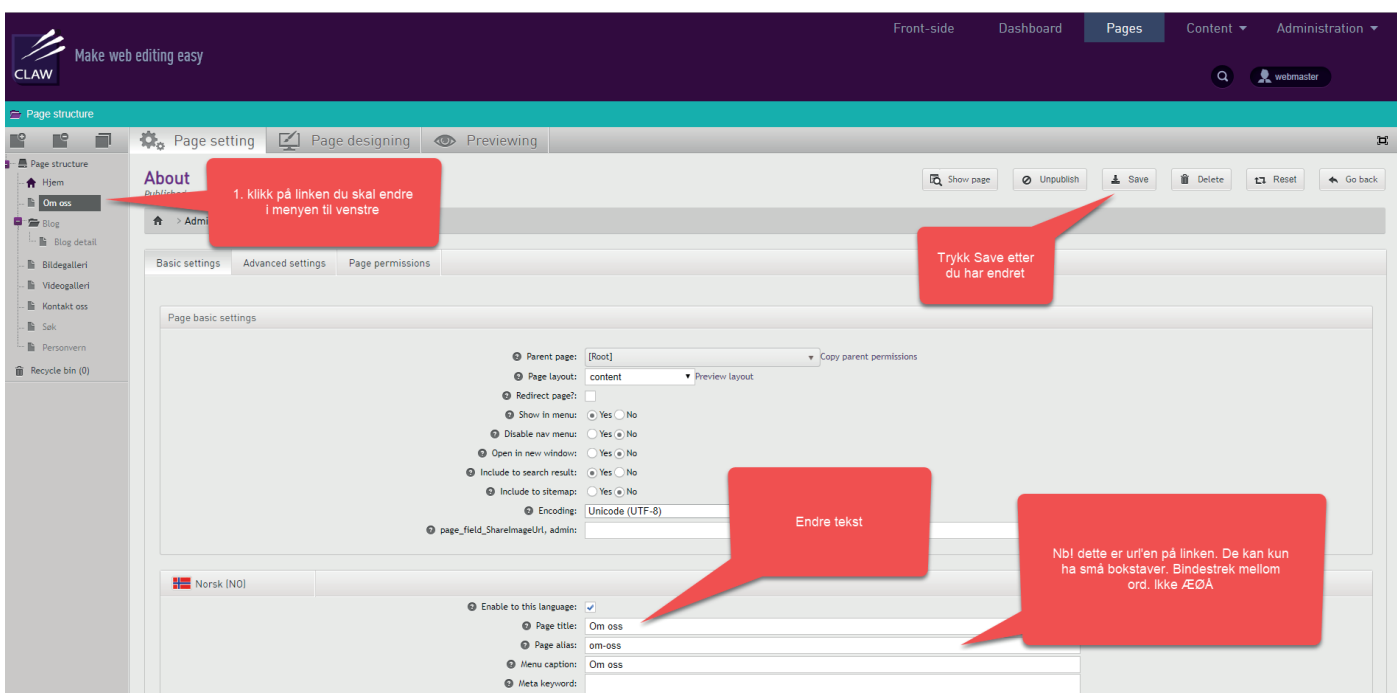

Sette inn bilder - Open edit pop-up

1. Nb! Klikk inne i tekstfeltet der du skal plassere bildet først
2. Klikk på ikonet "Bilde"

1. "Last opp" Første gang må du alltid laste opp bildet til vår server
2. "Bla gjennom tjener" Om du har lastet opp et bilde og vil bruke dette flere plasser, så finner du bildet ditt her

1. Trykk på velg fil

2. Husk å lagre bildet til vår server

Om oss

Kommer snart

Sette inn tabell - Open edit pop-up

Sette inn linker - Open edit pop-up

Sette inn linker - Pä bilder

Sette inn YouTube filmer - Open edit pop-up

Sette inn linker - På bilder

Banner bilde - forsiden

Endre/legge til linker i meny

ADMINISTRERE DIN EHANDELSSIDE

Tilgang til Ehandelsystemet:

The screenshot shows the JAFI website front-end. At the top, there is a navigation bar with links for 'Nettbutikk', 'Om JAFI', 'Kundeservice', 'Aktivitetskalender', 'Knuteboka', and 'Kontakt oss'. On the right, there are icons for 'Ønskeliste', 'Min side', and 'Min kurv'. Below the navigation bar, there is a search bar and a main content area with several banners. One banner features 'CRISP' boots with the text 'Vi har TITAN NW GTX® på'. Another banner features 'SHIMANO' with the text 'Se vårt utvalg'. A third banner features 'VORN EQUIPMENT' with the text 'Se vårt utvalg'. A red callout box points to the 'Ehandel' option in the top navigation menu, with the text 'Klikk her for å komme til ehandel systemet'. Another red callout box points to the 'Ehandel' option in the main content area, with the text 'Høyreklikk på siden så får du opp denne menyen'. A third red callout box points to the 'webmaster' link in the bottom right corner, with the text 'Klikk her for å komme til ehandel systemet'.