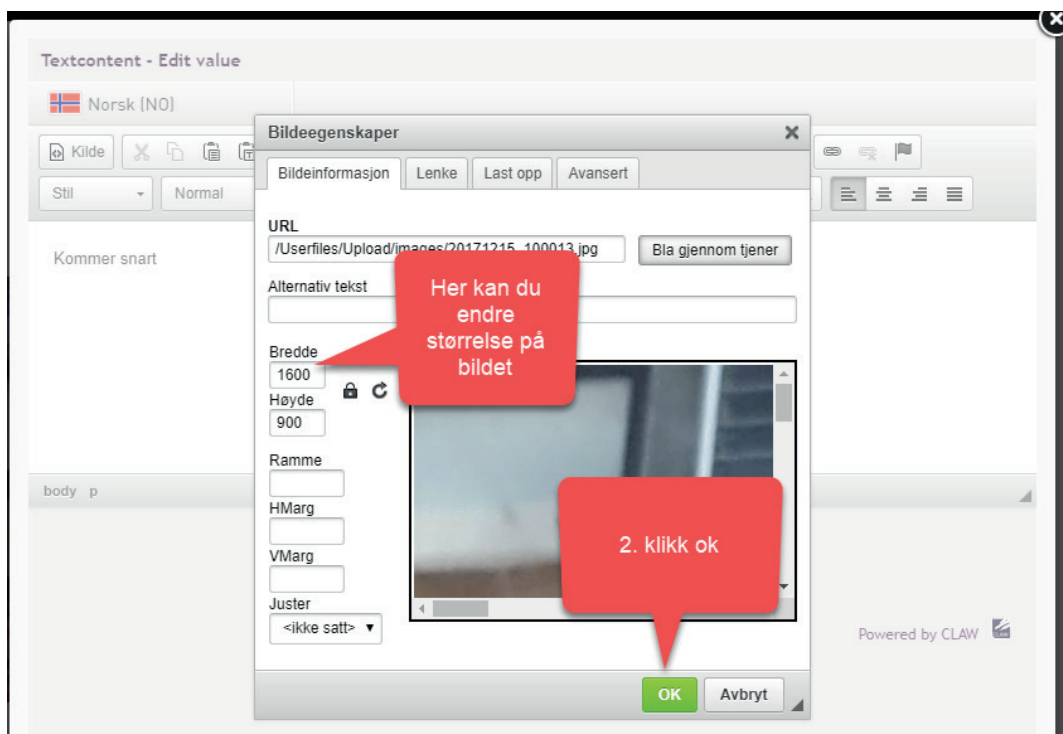

Ikon 3. Versions

Her kan du "Angre" om du har lagt til noe helt feil på siden, så kan du gå tilbake til versjon du har lagret tidligere.

Legge til tekst - Open edit pop-up

1. Lim inn tekst: Om du har tekst som skal inn feks. fra word eller andre nettsider. Så må du "lime inn" teksten som "Ren tekst". Om du ikke gjør dette og limer rett inn i tekstfeltet under, så beholder du ikke formateringen på tekst på siden. Og du kan blant annet få feil utførelse på standard font du benytter på nettsiden.
2. Sette inn bilder. --> Forklaring side 4-5
3. Formattere tekst - Om du har feil formattering på tekst i nettsiden. Merk teksten som er feil og klikk på denne knappen.
4. Sette inn linker. --> Forklaring side 7
5. Sett størrelse på overskrifter. Dette er meget viktig, pgs blant annet søkemotorer som Google leter etter slike headinger når de scanner din side. Overskrifts heading 1-2-3-4 er mest brukt
6. Sette inn tabell. --> Forklaring side 6
6. Tekstfelt. Her kan du skrive rett inn ny tekst, eller gjøre endringer i teksten din.
7. Når du er ferdig å redigere inn ny tekst. Trykk "Save & Close"

Sette inn bilder - Open edit pop-up

1. Nb! Klikk inne i tekstfeltet der du skal plassere bildet først
2. Klikk på ikonet "Bilde"

1. "Last opp" Første gang må du alltid laste opp bildet til vår server
2. "Bla gjennom tjener" Om du har lastet opp et bilde og vil bruke dette flere plasser, så finner du bildet ditt her

1. Trykk på velg fil

2. Husk å lagre bildet til vår server

Om oss

Kommer snart

Sette inn tabell - Open edit pop-up

Sette inn linker - Open edit pop-up

Sette inn linker - Pä bilder

Sette inn YouTube filmer - Open edit pop-up