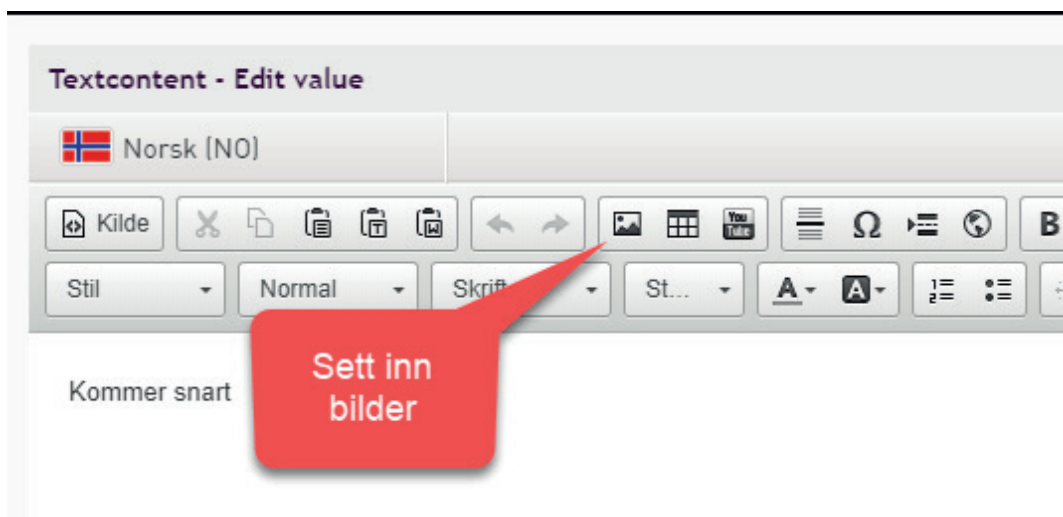

Sette inn bilder - Open edit pop-up

1. Nb! Klikk inne i tekstfeltet der du skal plassere bildet først
2. Klikk på ikonet "Bilde"