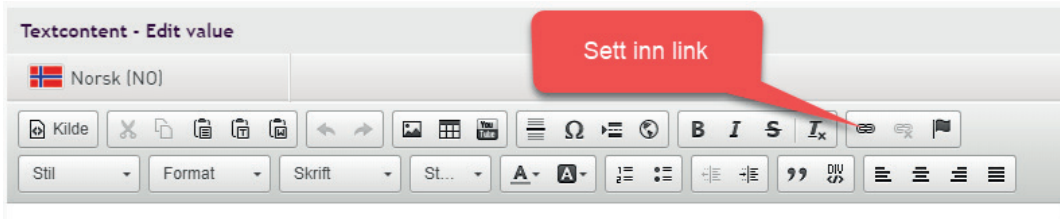

Sette inn bilder - Open edit pop-up

1. Nb! Klikk inne i tekstfeltet der du skal plassere bildet først
2. Klikk på ikonet "Bilde"

1. "Last opp" Første gang må du alltid laste opp bildet til vår server
2. "Bla gjennom tjener" Om du har lastet opp et bilde og vil bruke dette flere plasser, så finner du bildet ditt her

1. Trykk på velg fil

2. Husk å lagre bildet til vår server

Om oss

Kommer snart

Sette inn tabell - Open edit pop-up

Sette inn linker - Open edit pop-up

Sette inn linker - Pä bilder

Sette inn YouTube filmer - Open edit pop-up

Sette inn linker - På bilder

Banner bilde - forsiden

Endre/legge til linker i meny

ADMINISTRERE DIN EHANDELSSIDE

Tilgang til Ehandelsystemet:

The screenshot shows the JAFI website front-end. At the top, there is a navigation bar with links for 'Nettbutikk', 'Om JAFI', 'Kundeservice', 'Aktivitetskalender', 'Knuteboka', and 'Kontakt oss'. On the right, there are icons for 'Ønskeliste', 'Min side', and 'Min kurv'. Below the navigation bar, there is a search bar and a main content area with several banners. One banner features 'CRISP' boots with the text 'Vi har TITAN NW GTX® på'. Another banner features 'SHIMANO' with the text 'Se vårt utvalg'. A third banner features 'VORN EQUIPMENT' with the text 'Se vårt utvalg'. A red callout box points to the 'Ehandel' option in the top navigation menu, with the text 'Klikk her for å komme til ehandel systemet'. Another red callout box points to the 'Ehandel' option in the main content area, with the text 'Høyreklikk på siden så får du opp denne menyen'. A third red callout box points to the 'webmaster' link in the bottom right corner, with the text 'Klikk her for å komme til ehandel systemet'.